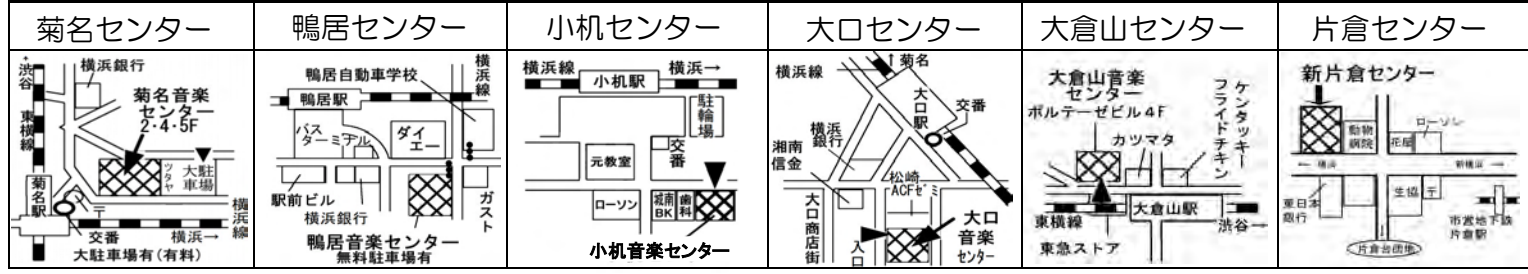

英語教室 体験予定	えいごでいっしょ 対象:1才児	リズムポケット 対象:2才児	ポップコーントーク 対象:3才児	えいごではなそ 対象:4・5才児	小学生の基礎英語			ミュージカル
					小学1・2年	小学3・4年	小学5・6年	菊名駅前センター
菊名駅前センター	2/27(月)13:00 3/12(月)13:00	2/27(月)14:00 3/12(月)14:00		2/27(月)16:00 3/12(月)16:00	2/27(月)17:00 3/12(月)17:00	♪ ♪	♪ ♪	(木)17:00 随時受付
鴨居駅前センター	♪ ♪	3/1(木)14:00 3/15(木)14:00		3/1(木)15:00 3/15(木)15:00	2/24 3/16,23(金)15:30 2/25 3/17,24(土)13:00 3/1,15(木)17:00	2/24 3/16,23(金)16:30 2/25 3/17,24(土)16:00	2/24 3/16,23(金)17:30 2/25 3/17,24(土)12:00	ヤマハ 大人のための 英会話 菊名駅前センター
大口駅前センター	3/2(金)13:00 3/16(金)13:00	3/2(金)14:00 3/16(金)14:00		3/2-16(金)15:30 3/14(水)14:50	♪ ♪	小3 3/14(水)15:30 見学 小4 3/14(水)16:20 見学	♪ ♪	
大倉山駅前センター	3/7(水)13:00 3/21(水)13:00	3/7(水)14:00 3/21(水)14:00	2/29(水)14:00	3/1,15(木)15:00 3/7,21(水)17:00	3/1,15(木)17:40 3/5,19(月)15:30	3/1,15(木)16:50 3/5,19(月)16:20	♪ ♪	

**パソコン
できる方
パート
アルバイト
募集**

①パソコン教室
インストラクター
②パソコン入力業務
○履歴書送って下さい
○平日午後、土曜日できる方歓迎
○詳細はお問合せ下さい

お申込み・お問合せ...ハタ楽器(株)
TEL AM10:00-PM6:00
045-434-1100
FAX 24時間 年中無休
045-434-1101
または **045-421-1741**
〒222-0011 港北区菊名 4-3-21 青木ビル 2F
ホームページ: <http://www.hatagakki.com>
メールアドレス: info@hatagakki.com
お手数ですがB5大(便箋等)の用紙に ①お名前 ②電話No.③FAXNo. ④お問合せ・お申込みの内容の順に記入してFAXをお送りください。折返しご連絡を差し上げます。